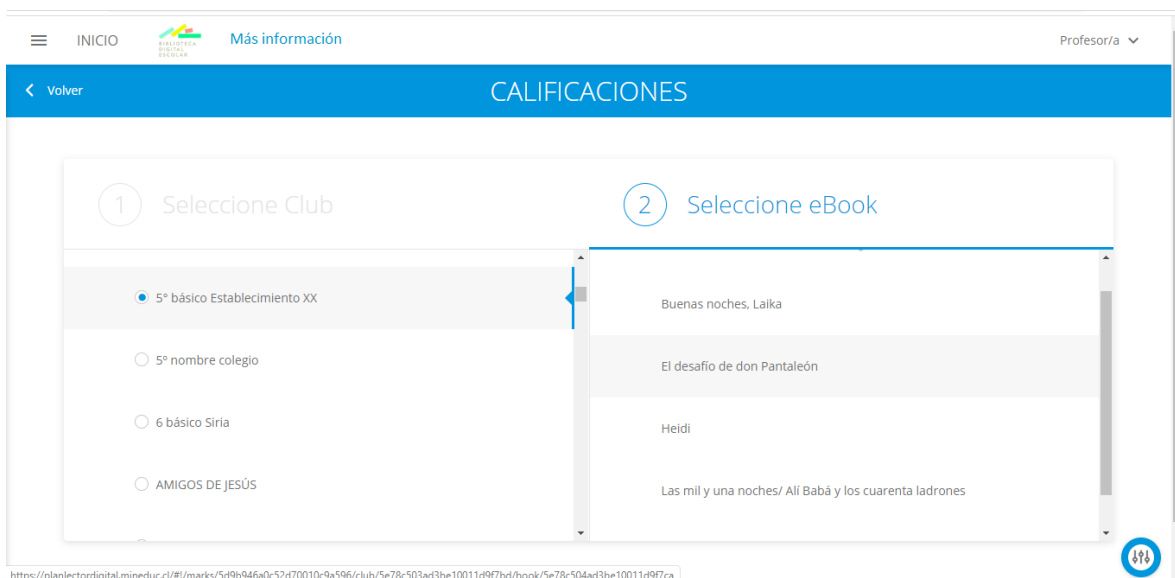

Tutorial para docentes

Cómo acceder a las calificaciones

1. En la esquina superior derecha, al hacer click en tu usuario, te aparecerá la opción de "Calificaciones".

2. Al presionar "Calificaciones", te hará elegir tu club y la lectura que quieres calificar.

3. Cuando la hayas seleccionado, te aparecerán las estadísticas por usuario. Debes apretar las flechas en la última columna para desplegar las respuestas de los estudiantes.

El desafío de don Pantaleón
Concha, Beatriz